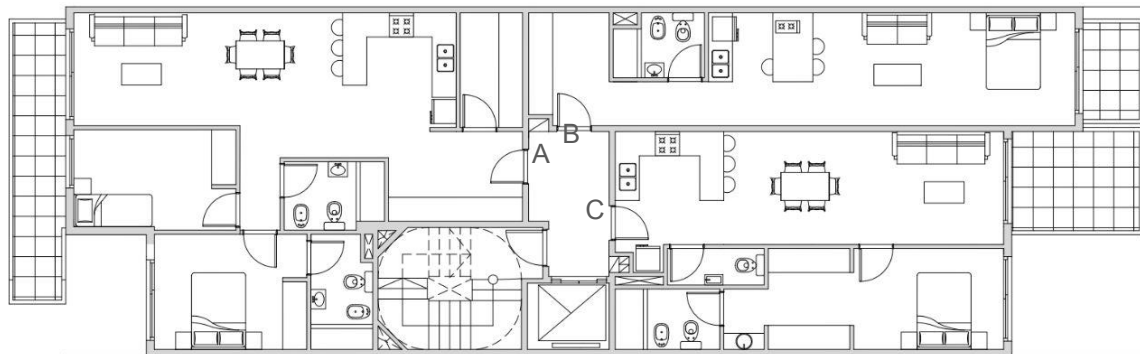

El edificio se desarrolla en Planta Baja + 9 pisos, con departamentos de 1, 2 y 3 ambientes diseñados para optimizar luz, ventilación y confort. También cuenta con 17 cocheras y espacio para bicicletas. Las unidades son espaciosas, cuentan con terminaciones de alta calidad y una estética moderna que acompaña la vida actual: espacios flexibles, funcionales y pensados para disfrutar.

→ Mesada de granito o simil silestone a definir

→ Paredes de yeso con pintura interior de látex.

→ Preinstalación de Aire Acondicionado

1ro, 3ro, 4to, 7mo

2do, 5to y 6to

Mendoza

8vo